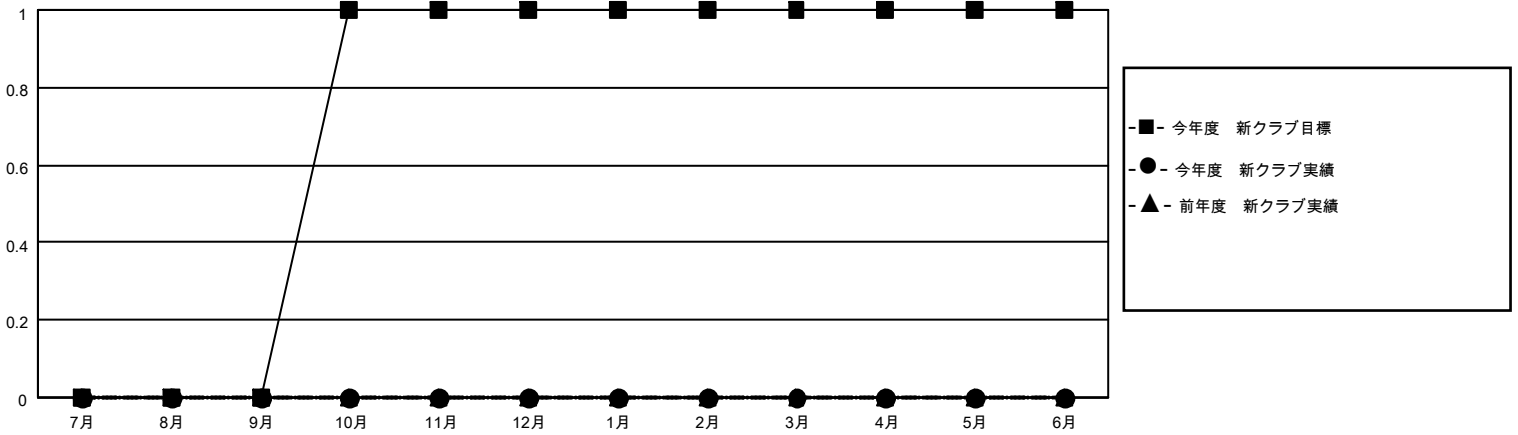

MONTHLY MEMBERSHIP PROGRESS REPORT

地域 JAPAN

District 334 B

Results as of: 8/31/2023

クラブ			
結果：2023-2024			
四半期	新クラブ目標	新クラブ	解散クラブ
7月/8月/9月	0	0	0
10月/11月/12月	1	0	0
1月/2月/3月	0	0	0
4月/5月/6月	0	0	0

名			
結果：2023-2024			
四半期	会員純増目標	会員増強実績	退会者(転籍を含む)実際
7月/8月/9月	20	78	24
10月/11月/12月	20	0	0
1月/2月/3月	20	0	0
4月/5月/6月	20	0	0

新クラブ目標及び実績累計