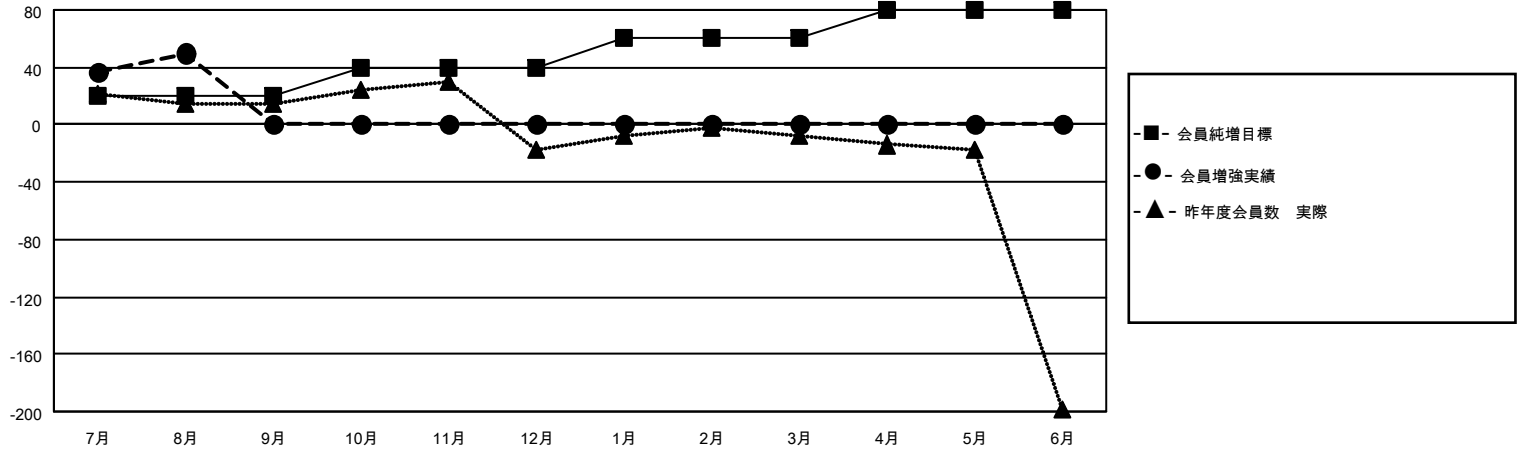

MONTHLY MEMBERSHIP PROGRESS REPORT

地域 JAPAN

District 334 B

Results as of: 8/31/2023

クラブ			
結果：2023-2024			
四半期	新クラブ目標	新クラブ	解散クラブ
7月/8月/9月	0	0	0
10月/11月/12月	1	0	0
1月/2月/3月	0	0	0
4月/5月/6月	0	0	0

名			
結果：2023-2024			
四半期	会員純増目標	会員増強実績	退会者(転籍を含む)実際
7月/8月/9月	20	78	24
10月/11月/12月	20	0	0
1月/2月/3月	20	0	0
4月/5月/6月	20	0	0

新クラブ目標及び実績累計

会員目標及び実績累計

解散クラブ: 0	40 CLUBS OF 71 一名以上の新会 員を登録	男女別	
退会者		男性	2,660 (75.10%)
物故会員 1	会員累計データを見るには、ここをクリック	女性	882 (24.90%)
クラブ解散 0		NON BINARY	0 (0.00%)
その他 23		PREFER NOT TO ANSWER	0 (0.00%)
合計 24		世帯主/家族会員合計	1,615
		国際会費半額の家族会員	925